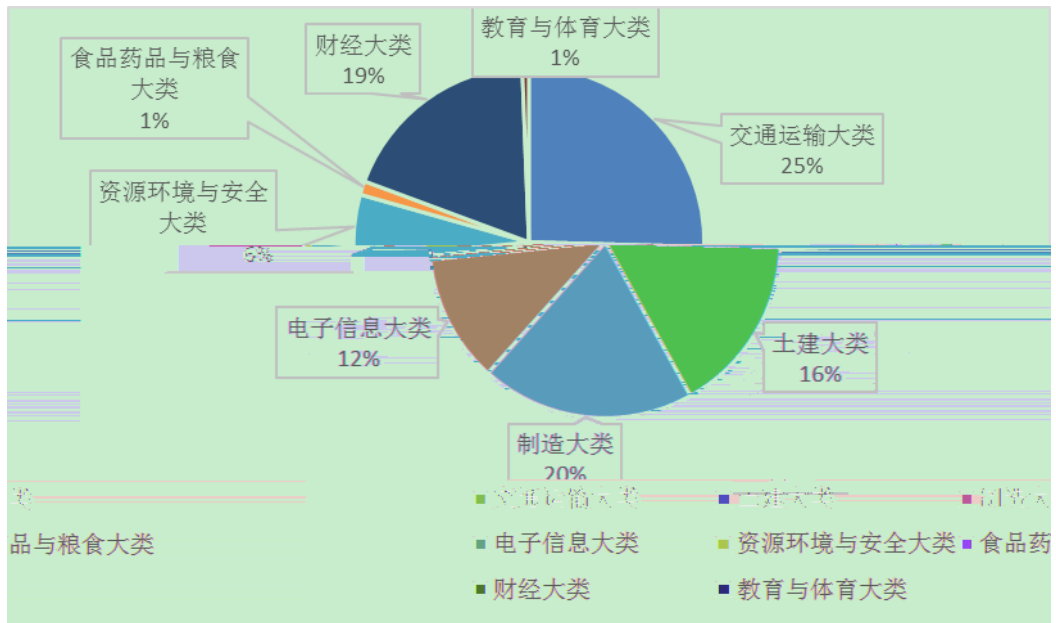

# 自 评 报 告

二〇二〇年九月

1-1

3-1

3-2

4-1

				25.14					
				0.12					
				0.54					
				17.26					
				18.51					
				9.50					
				5.09					
				1.21					
				20.83					
				1.80					

		1529.75	1287.25	1418.98
		16.70	54.18	123.53
		0	0	0
		17.70	22.00	26.80
		290.25	448.54	421.36
		259.30	144.00	144.00
		638.18	896.90	1193.97
		689.30	701.50	1016.76
		55.00	136.08	206.01